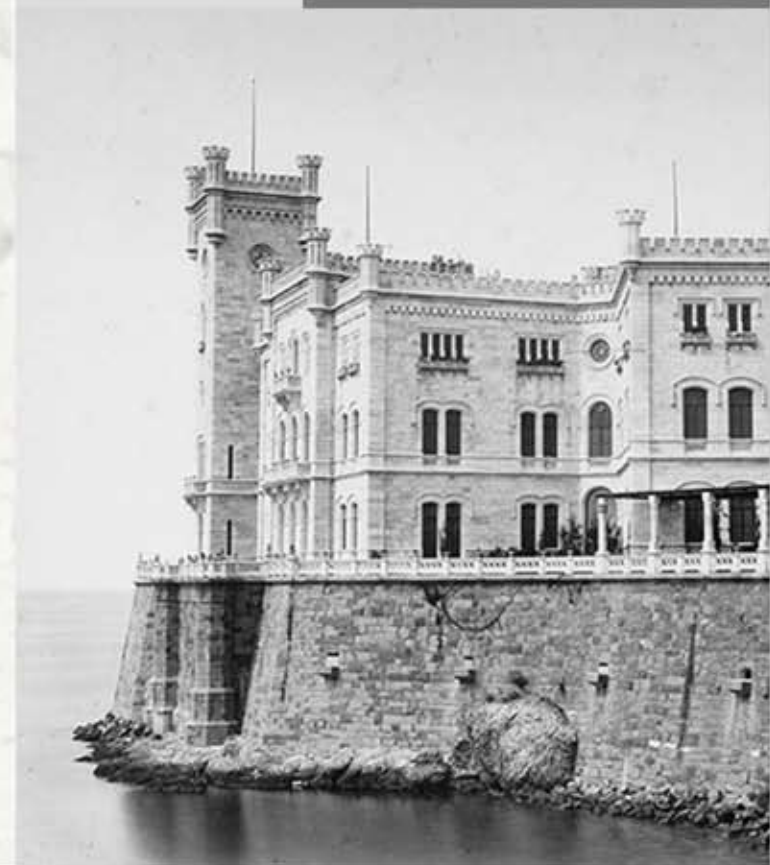

MIRAMARE 60

Eventi e iniziative
a cura del
Polo museale
del
Friuli Venezia Giulia

PER CELEBRARE IL 60° ANNIVERSARIO
DELLA RIAPERTURA DEL CASTELLO DI
MASSIMILIANO E CARLOTTA

Per celebrare il 60° anniversario della riapertura del Castello di Massimiliano e Carlotta, il Polo museale del Friuli Venezia Giulia ha organizzato per i mesi di ottobre, novembre e dicembre una serie di eventi e iniziative culturali.

I martedì di ottobre sono in programma quattro incontri sul tema Expo e dintorni, con una serie di conferenze tenute da studiosi su tematiche legate alla tradizione e alla cultura del cibo, e un interessante intervento dedicato all'assassinio dell'arciduca Francesco Ferdinando a Sarajevo il 28 giugno 1914, per ricordare lo scoppio della prima guerra mondiale.

Il mese di novembre è dedicato alla figura di Ippolito Caffi, artista celebrato nella mostra allestita al Castello dal titolo "Ippolito Caffi. Dipinti di viaggio tra l'Italia e l'Oriente", curata da Annalisa Scarpa.

Tre appuntamenti a dicembre saranno riservati alla presentazione di novità editoriali dedicate al territorio e a progetti europei.

A completamento dell'offerta, una serie di visite guidate alla mostra di Ippolito Caffi e attività didattiche destinate ai più piccoli.

**Direttore del Polo Museale
del Friuli Venezia Giulia
Luca Caburlotto**

**Progetto
Rossella Fabiani**

**Coordinamento
Claudia Crosera**

**Progetto grafico
Giorgio Nicotera**

**Assistenza
Personale di vigilanza
del Museo Storico del
Castello di Miramare**

Informazioni:
tel. 040 224143
info@castello-miramare.it
www.castello-miramare.it
www.castellomiramare.org